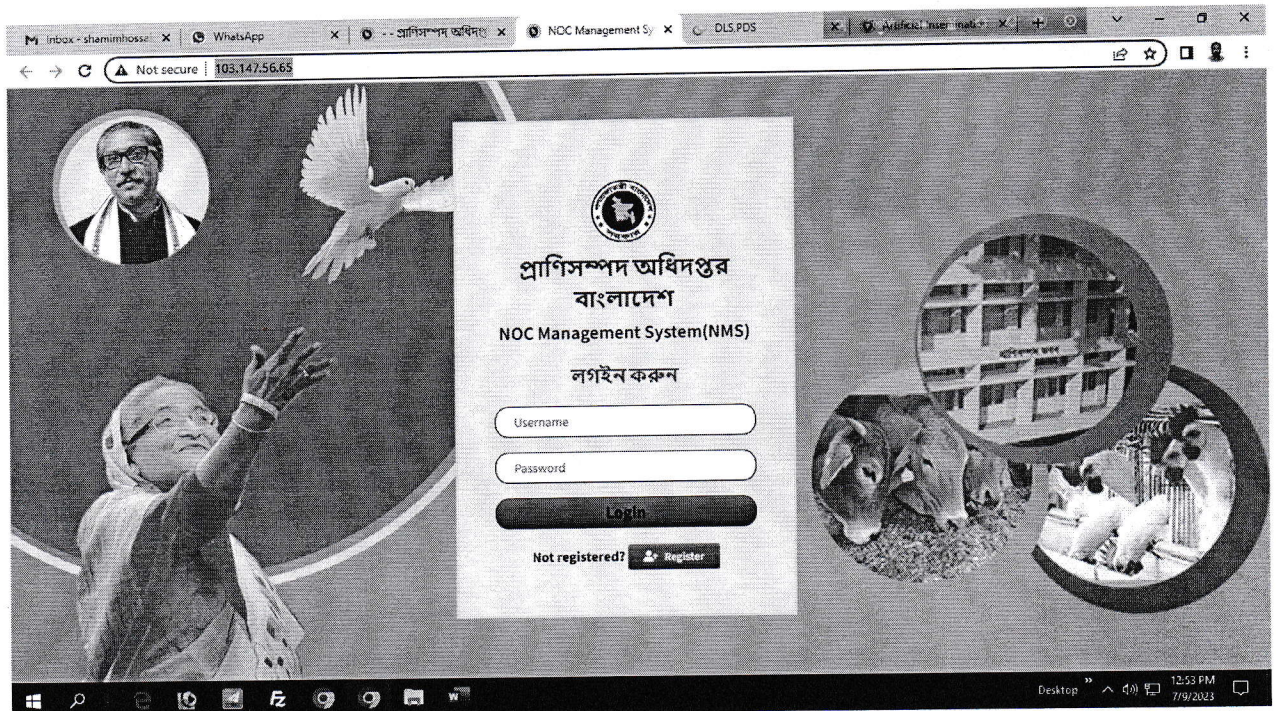

প্লট (কেশবপুর মডেল)	অধিদপ্তর				
১৭.	হাতের মুঠোয় প্রাণিস্বাস্থ্য সেবা	প্রাণিসম্পদ অধিদপ্তর	উদ্ভাবনী উদ্যোগ ও ডিজিটাল সেবা	হ্যাঁ	url: https://bdvets.com/	
১৮.	গ্রাম ভিত্তিক গবাদীপশু ও হাঁস মুরগীর রোগ প্রতিরোধ ও চিকিৎসা সেবায় প্রাণিসম্পদের ক্যাম্প স্থাপন	প্রাণিসম্পদ অধিদপ্তর	উদ্ভাবনী উদ্যোগ	হ্যাঁ	----	

এই মর্মে প্রত্যয়ন করা যাচ্ছে যে, প্রাণিসম্পদ অধিদপ্তরের ইতঃপূর্বে বাস্তবায়িত উদ্ভাবনী ধারণা, সহজিকৃত ও ডিজিটাইজডকৃত সেবাসমূহ চালু রয়েছে।

(ড. মোঃ আবু সুফিয়ান)

পরিচালক, হিসাব, বাজেট ও নিরীক্ষা শাখা
প্রাণিসম্পদ অধিদপ্তর, ফার্মগেট, ঢাকা
ও ইনোভেশন অফিসার।

প্রাণিসম্পদ অধিদপ্তরের ইতিপূর্বে বাস্তবায়িত উদ্ভাবনী ধারণা, সহজিকৃত ও ডিজিটাইজডকৃত চালুকৃত সেবাসমূহের প্রিনশট