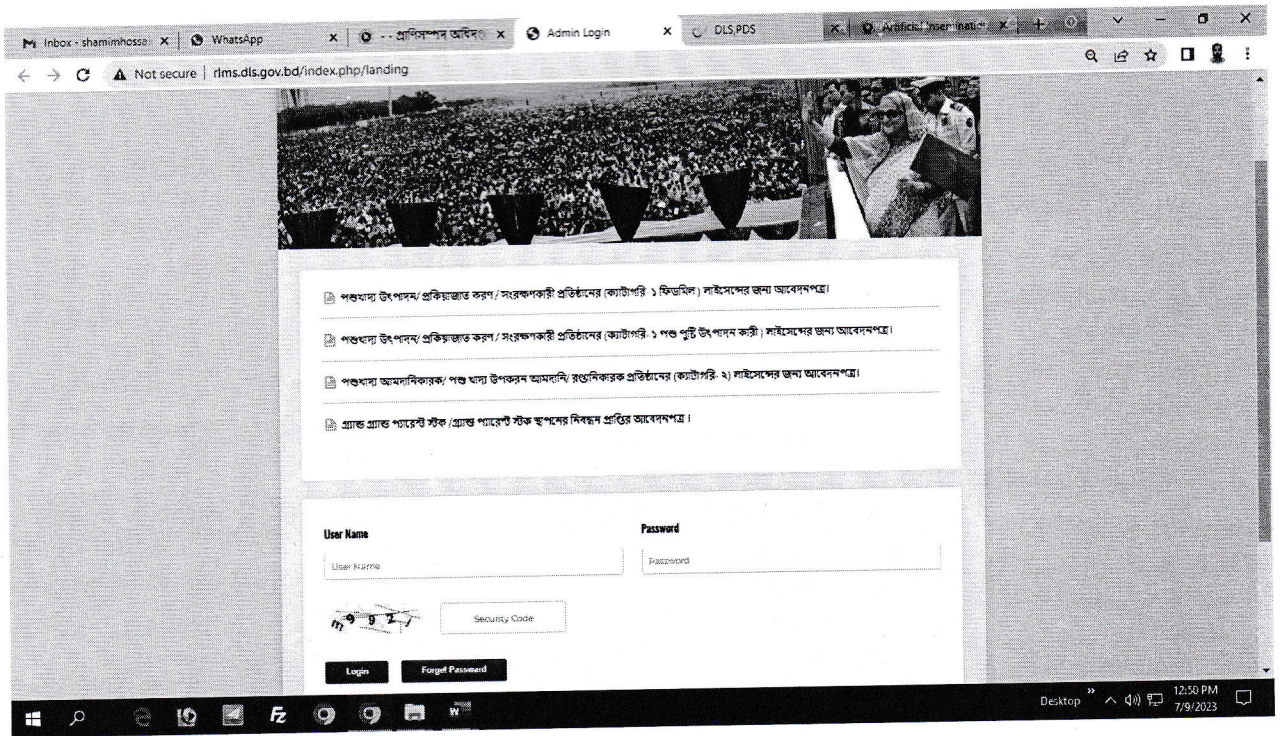

প্লট (কেশবপুর মডেল)	অধিদপ্তর				
১৭.	হাতের মুঠোয় প্রাণিস্বাস্থ্য সেবা	প্রাণিসম্পদ অধিদপ্তর	উদ্ভাবনী উদ্যোগ ও ডিজিটাল সেবা	হ্যাঁ	url: https://bdvets.com/	
১৮.	গ্রাম ভিত্তিক গবাদীপশু ও হাঁস মুরগীর রোগ প্রতিরোধ ও চিকিৎসা সেবায় প্রাণিসম্পদের ক্যাম্প স্থাপন	প্রাণিসম্পদ অধিদপ্তর	উদ্ভাবনী উদ্যোগ	হ্যাঁ	----	

এই মর্মে প্রত্যয়ন করা যাচ্ছে যে, প্রাণিসম্পদ অধিদপ্তরের ইতঃপূর্বে বাস্তবায়িত উদ্ভাবনী ধারণা, সহজিকৃত ও ডিজিটাইজডকৃত সেবাসমূহ চালু রয়েছে।

(ড. মোঃ আবু সুফিয়ান)

পরিচালক, হিসাব, বাজেট ও নিরীক্ষা শাখা
প্রাণিসম্পদ অধিদপ্তর, ফার্মগেট, ঢাকা
ও ইনোভেশন অফিসার।

প্রাণিসম্পদ অধিদপ্তরের ইতিপূর্বে বাস্তবায়িত উদ্ভাবনী ধারণা, সহজিকৃত ও ডিজিটাইজডকৃত চালুকৃত সেবাসমূহের প্রিনশট